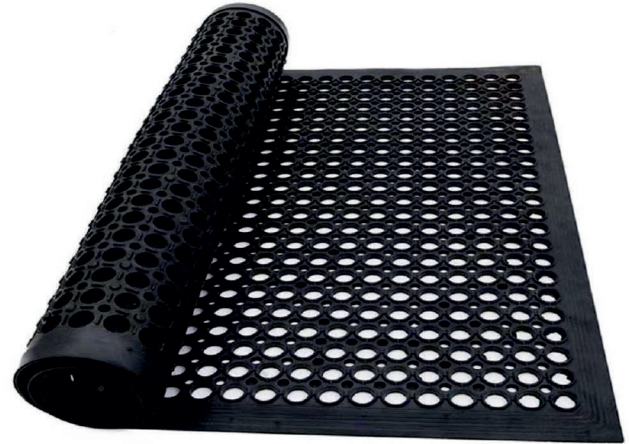

CN 233

CN 234

CN 235

CN 236

CN 237

CN 238

CN 239

CN 240

CN 241

RUBBER INDUSTRIAL MAT

CN 242

RAMP MAT

AVAILABLE IN SIZES:
60X90CM, 80X120CM, 90X150CM

RUBBER HOLLOW MAT

CN 243

AVAILABLE
IN SIZES:
22MM/16MM