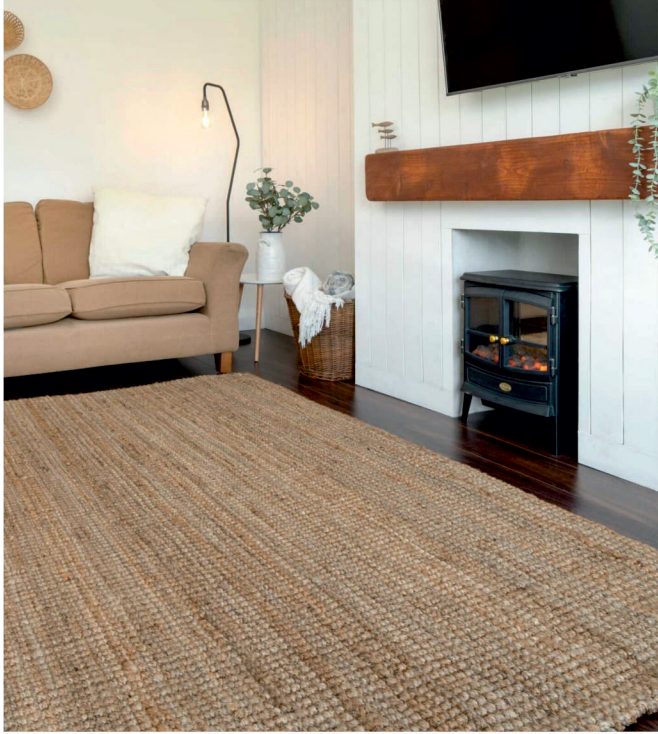

COIR PITH

CN 366

AVAILABLE QUALITY

**400 GSM, 600 GSM,
700 GSM, 900 GSM
1000 GSM**

COIR LOG

CN 367

HANDSPUN JUTE BOUCLE

CN 368